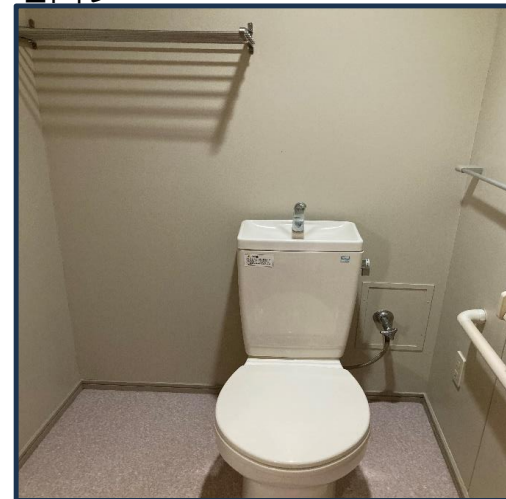

【間取例】 ※間取りや設備は必ずしも例のようになっているとは限りません

2DK 浴槽 6.0和,5.0洋

専用面積 / 52.06 m²

バルコニー面積 / 8.09 m²

■部屋

■トイレ

■台所

■浴室

【間取例】 ※間取りや設備は必ずしも例のようになっているとは限りません

3DK 浴槽 6.0和,6.0和,6.0洋

専用面積 / 61.99 m²

バルコニー面積 / 9.61 m²

■部屋

■トイレ

■台所

■浴室