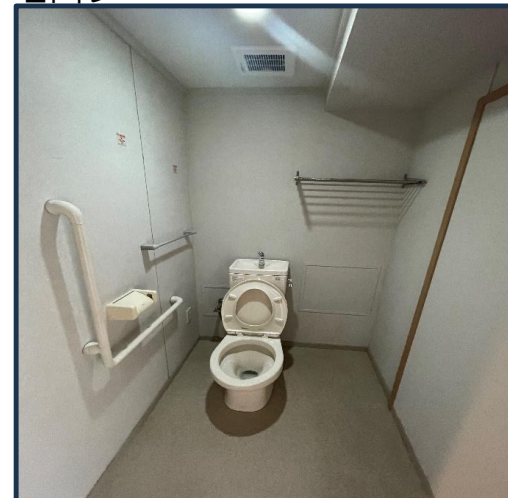

【間取例】 ※間取りや設備は必ずしも例のようになっているとは限りません

2DK 浴槽 6.0和,5.0洋

専用面積 / 52.06 m²

バルコニー面積 / 8.09 m²

■部屋

■トイレ

■台所

■浴室

【間取例】 ※間取りや設備は必ずしも例のようになっているとは限りません

3DK 浴槽 6.0和,6.0和,6.0洋

専用面積 / 61.99 m²

バルコニー面積 / 9.61 m²

■部屋

■トイレ

■台所

■浴室