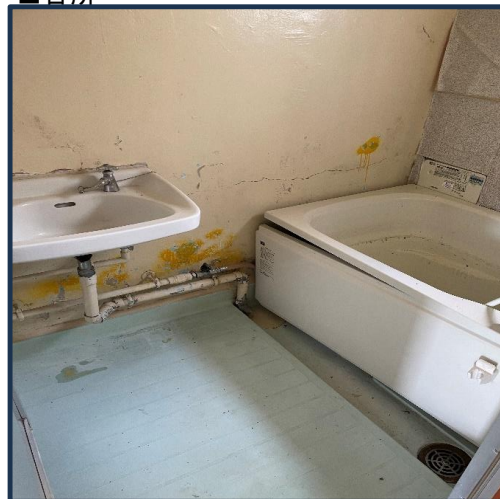

【間取例】 ※間取りや設備は必ずしも例のようになっているとは限りません

2DK 浴槽 6.0和,5.0洋

専用面積 / 52.06 m²

バルコニー面積 / 8.09 m²

■部屋

■トイレ

■台所

■浴室

【間取例】 ※間取りや設備は必ずしも例のようになっているとは限りません

3DK 浴槽 6.0和,6.0和,6.0洋

専用面積 / 61.99 m²

バルコニー面積 / 9.61 m²

■部屋

■トイレ

■台所

■浴室