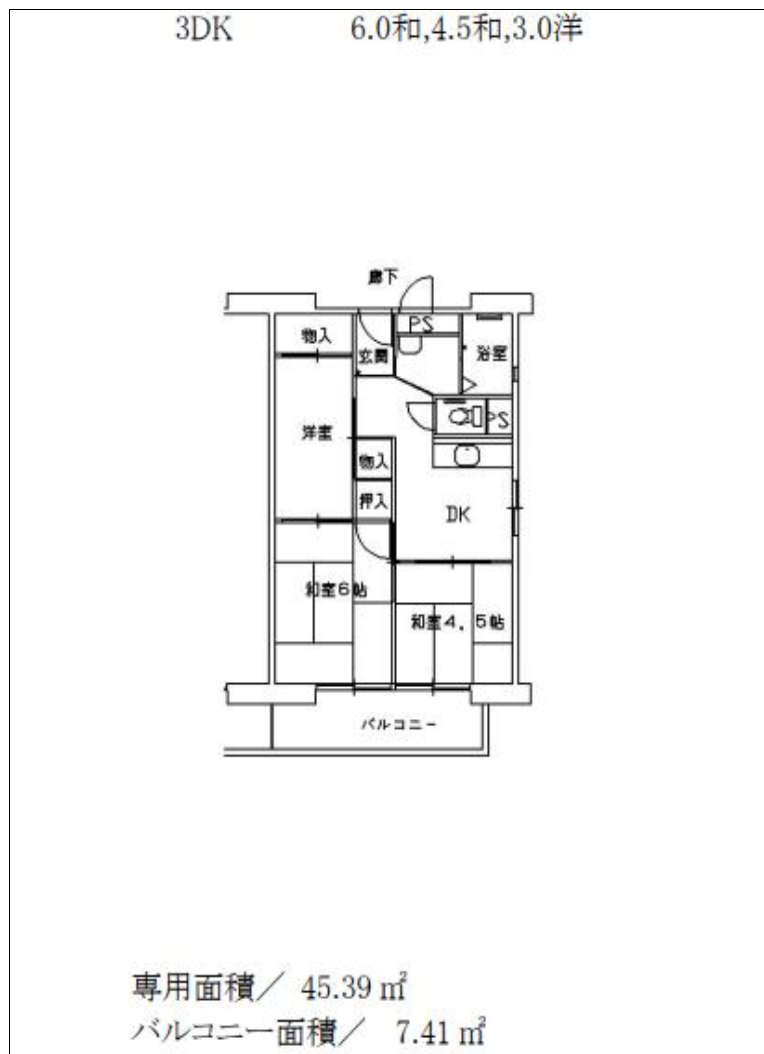

5101 柏原河原

外観

住宅名	柏原河原住宅
所在地	〒582-0004 柏原市河原町1-X-X
最寄り駅	JR関西線 柏原駅
交通機関	JR関西線 柏原駅→徒歩5分
間取り	3DK
種別・構造	SRC 高層(1棟11階、2~4棟14階)
エレベーター	1棟(1・4・7・10階停止) 2~4棟(1・4・7・10・13階停止)
築年月	S.47年度
備考・特記事項	

【間取例】 ※間取りや設備は必ずしも例のようになっているとは限りません

■部屋

■トイレ

■台所

■浴室

※浴槽・風呂釜はリースが可能な場合もあります