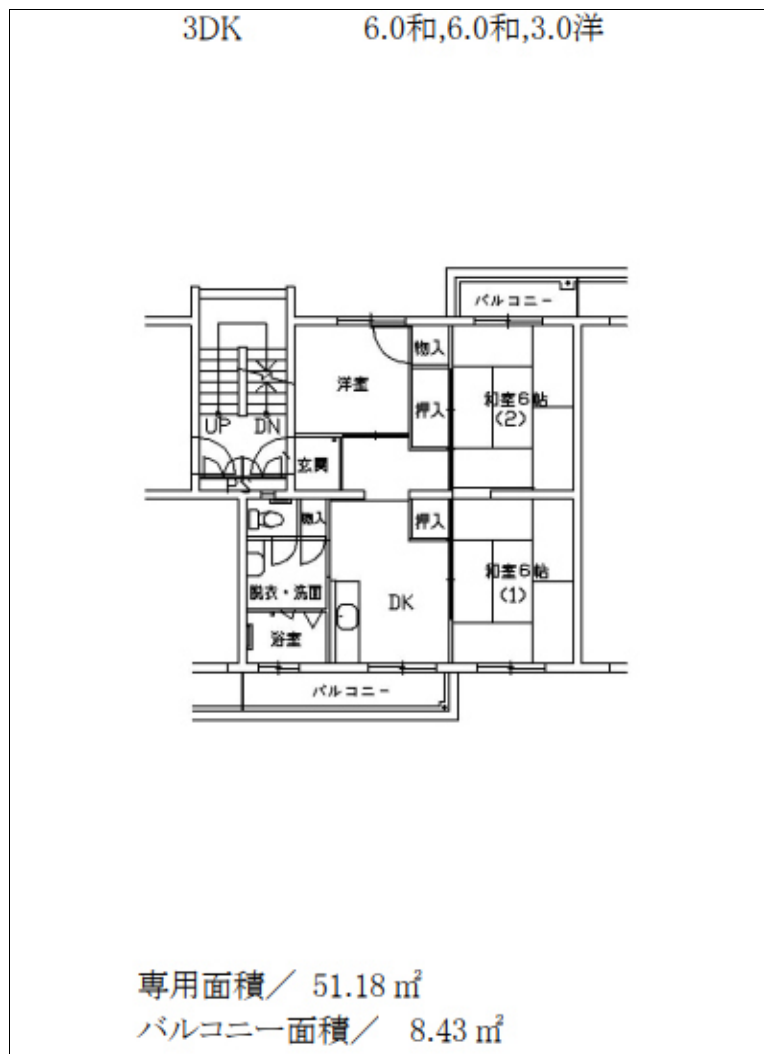

5102 柏原旭ヶ丘

外観

住宅名	柏原旭ヶ丘住宅
所在地	〒582-0026 柏原市旭ヶ丘3丁目11-X-X
最寄り駅	近鉄大阪線 河内国分駅
交通機関	近鉄大阪線 河内国分駅→徒歩15分
間取り	3DK
種別・構造	PC 中層(1~2棟5階)
エレベーター	無
築年月	S.49年度
備考・特記事項	

【間取例】 ※間取りや設備は必ずしも例のようになっているとは限りません

■部屋

■トイレ

■台所

■浴室