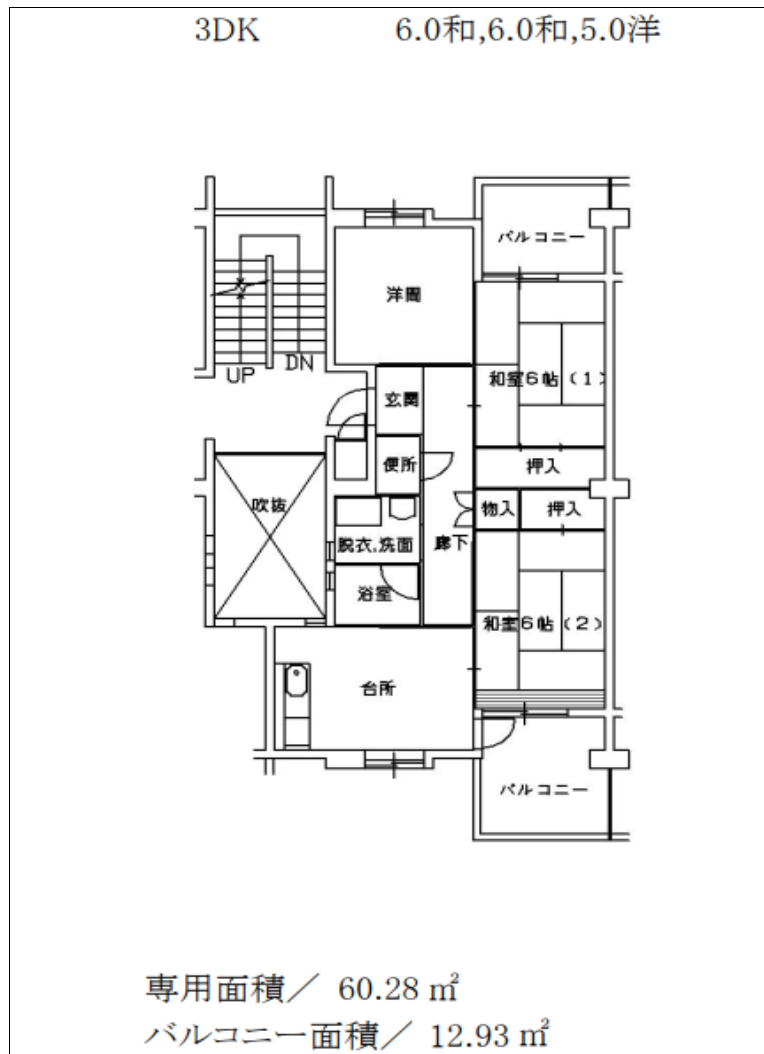

5207 羽曳野城山

外観

住宅名	羽曳野城山住宅
所在地	〒583-0852 羽曳野市古市6丁目16-X-X
最寄り駅	近鉄南大阪線 古市駅
交通機関	近鉄南大阪線 古市駅→徒歩20分
間取り	3DK
種別・構造	RC 中層(1棟3階、2棟4階)
エレベーター	無
築年月	S.61年度
備考・特記事項	

【間取例】 ※間取りや設備は必ずしも例のようになっているとは限りません

■部屋

■トイレ

■バルコニー

■浴室