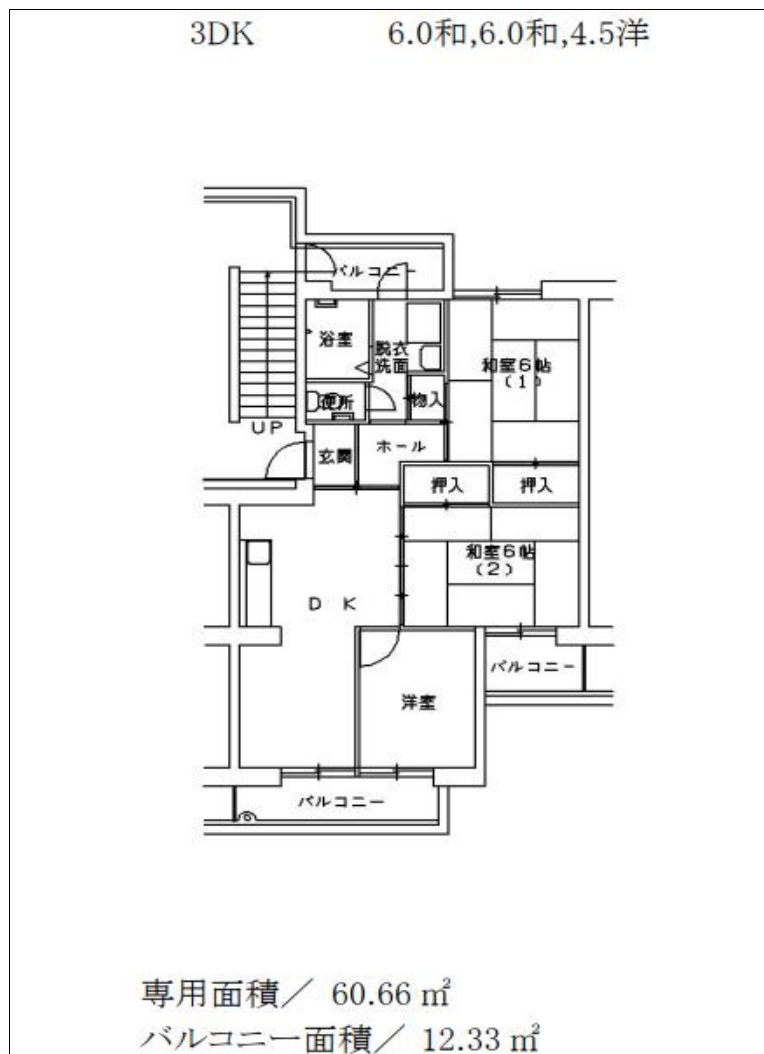

# 5208 羽曳野高鷲

## 外観

住宅名	羽曳野高鷲住宅
所在地	〒583-0882 羽曳野市高鷲4丁目X-X-X 〒583-0882 羽曳野市高鷲5丁目X-X-X
最寄り駅	近鉄南大阪線 藤井寺駅
交通機関	近鉄南大阪線 藤井寺駅→徒歩15分
間取り	2DK・3DK・3LDK・4LDK
種別・構造	SRC 高層(1棟8階)
エレベーター	RC 中層(2~5棟4階、6棟3階、7棟5階) 1棟 1・4・7階停止 7棟 各階停止
築年月	H.3,5,6年度
備考・特記事項	

【間取例】 ※間取りや設備は必ずしも例のようになっているとは限りません

■部屋

■トイレ

■台所

■浴室

※浴槽・風呂釜はリースが可能な場合もあります

【間取例】 ※間取りや設備は必ずしも例のようになっているとは限りません

■部屋