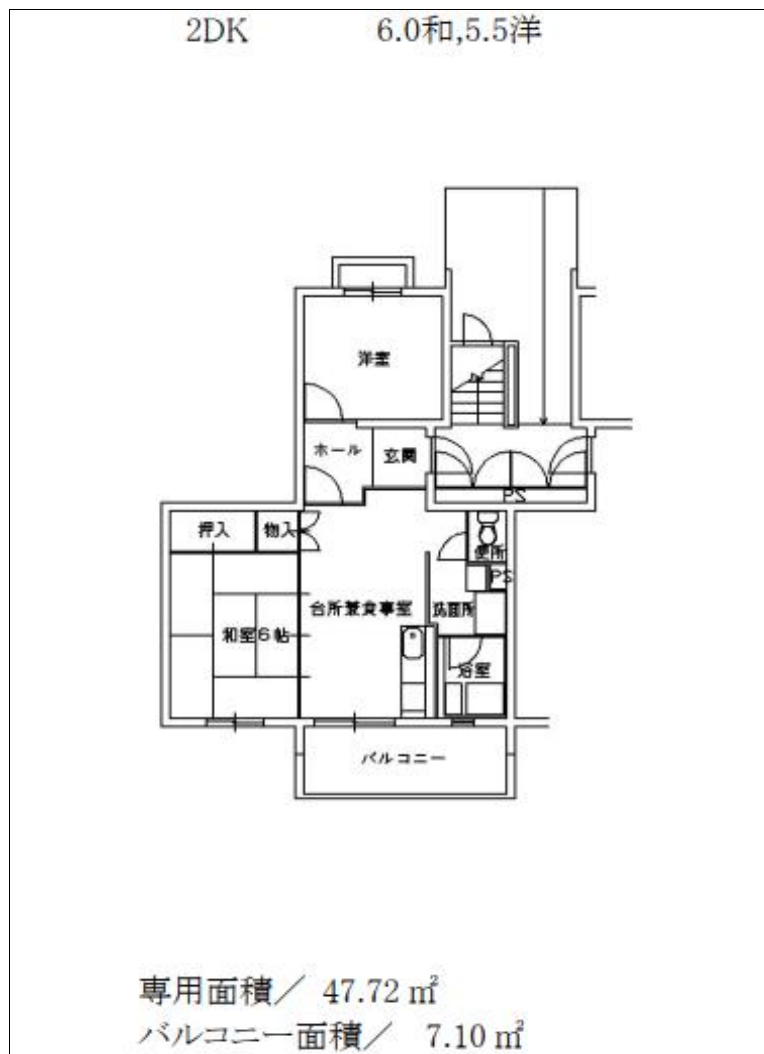

5209 羽曳野翠鳥園

外観

住宅名	羽曳野翠鳥園住宅
所在地	〒583-0855 羽曳野市翠鳥園2-X-X
最寄り駅	近鉄南大阪線 古市駅
交通機関	近鉄南大阪線 古市駅→徒歩9分
間取り	2DK・3DK・3LDK・4DK
種別・構造	RC 中層(1~7棟3階)
エレベーター	無
築年月	H.5,7年度
備考・特記事項	

【間取例】 ※間取りや設備は必ずしも例のようになっているとは限りません

■部屋

■トイレ

■台所

■浴室

※浴槽・風呂釜はリースが可能な場合もあります

【間取例】 ※間取りや設備は必ずしも例のようになっているとは限りません

■部屋

■トイレ

■台所

■浴室