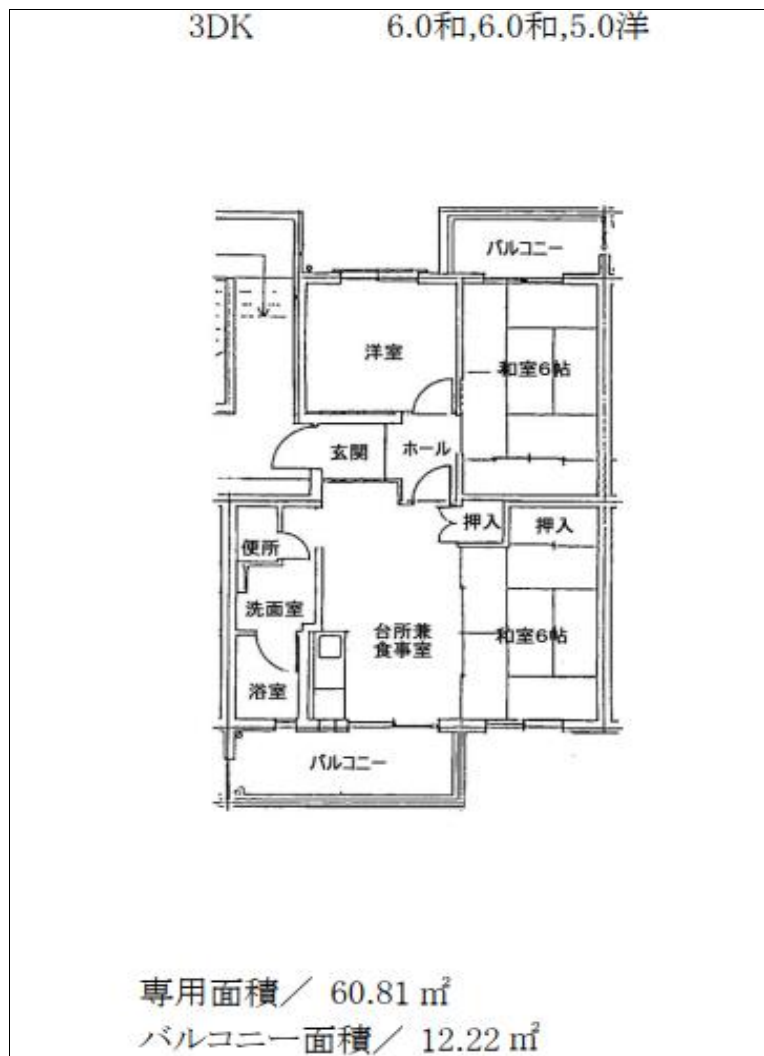

5209 羽曳野翠鳥園

外観

住宅名	羽曳野翠鳥園住宅
所在地	〒583-0855 羽曳野市翠鳥園2-X-X
最寄り駅	近鉄南大阪線 古市駅
交通機関	近鉄南大阪線 古市駅→徒歩9分
間取り	2DK・3DK・3LDK・4DK
種別・構造	RC 中層(1~7棟3階)
エレベーター	無
築年月	H.5,7年度
備考・特記事項	

【間取例】 ※間取りや設備は必ずしも例のようになっているとは限りません

■部屋

■トイレ

■台所

■浴室

※浴槽・風呂釜はリースが可能な場合もあります

【間取例】 ※間取りや設備は必ずしも例のようになっているとは限りません

■部屋

■トイレ

■台所

■浴室