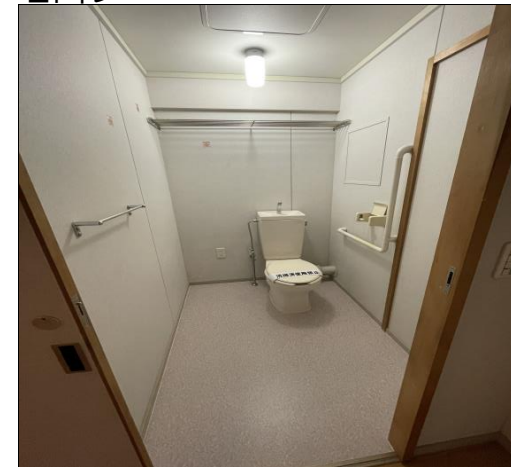

2DK 浴槽 6.0和,6.0洋

専用面積 / 52.68 m<sup>2</sup>

バルコニー面積 / 10.23 m<sup>2</sup>

■部屋

■トイレ

■台所

■浴室

【間取例】 ※間取りや設備は必ずしも例のようになっているとは限りません

3DK 浴槽 6.0和,6.0和,5.0洋

専用面積 / 60.95 m<sup>2</sup>

バルコニー面積 / 11.08 m<sup>2</sup>

■部屋

■トイレ

■台所

■浴室