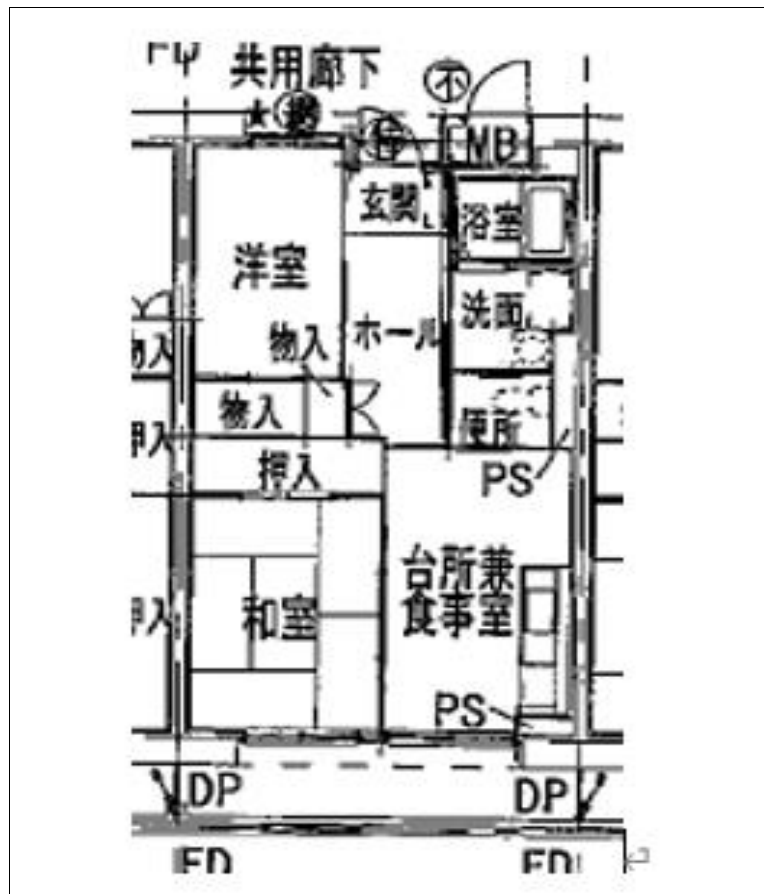

## 5212 羽曳野古市

### 外観

住宅名	羽曳野古市住宅
所在地	〒583-0858 羽曳野市南古市2丁目11-X-X
最寄り駅	近鉄南大阪線 古市駅
交通機関	近鉄南大阪線 古市駅→徒歩20分
間取り	1DK・2DK・3DK・4DK
種別・構造	RC 中層(1~6棟5階) 高層(7棟6階)
エレベーター	有
築年月	H30年度
備考・特記事項	

【間取例】 ※間取りや設備は必ずしも例のようになっているとは限りません

2DK 専用面積 / 49.9 m<sup>2</sup> ←

■部屋

■トイレ

■台所

■浴室

【間取例】 ※間取りや設備は必ずしも例のようになっているとは限りません

3DK 専用面積 / 59.9 m<sup>2</sup>

■部屋

■トイレ

■台所

■浴室