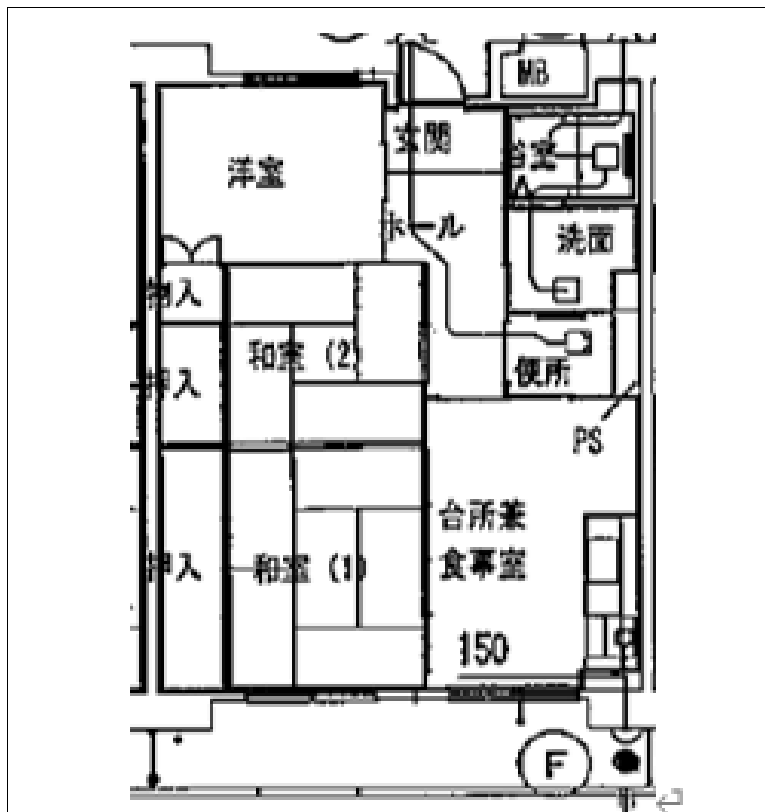

### 外観

住宅名	羽曳野古市住宅
所在地	〒583-0858 羽曳野市南古市2丁目11-X-X
最寄り駅	近鉄南大阪線 古市駅
交通機関	近鉄南大阪線 古市駅→徒歩20分
間取り	1DK・2DK・3DK・4DK
種別・構造	RC 中層(1~6棟5階) 高層(7棟6階)
エレベーター	有
築年月	H30年度
備考・特記事項	

【間取例】 ※間取りや設備は必ずしも例のようになっているとは限りません

2DK 専用面積 / 49.9 m<sup>2</sup> ←

■部屋

■トイレ

■台所

■浴室

【間取例】 ※間取りや設備は必ずしも例のようになっているとは限りません

3DK 専用面積 / 59.9 m<sup>2</sup>

■部屋

■トイレ

■台所

■浴室