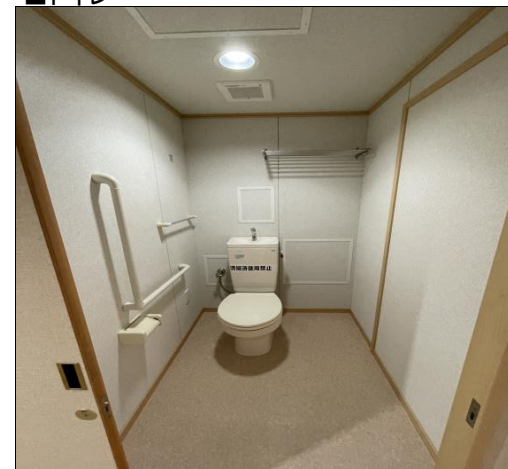

■部屋

■トイレ

■台所

■浴室

【間取例】 ※間取りや設備は必ずしも例のようになっているとは限りません

3DK 専用面積 / 59.9 m<sup>2</sup>

■部屋

■トイレ

■台所

■浴室