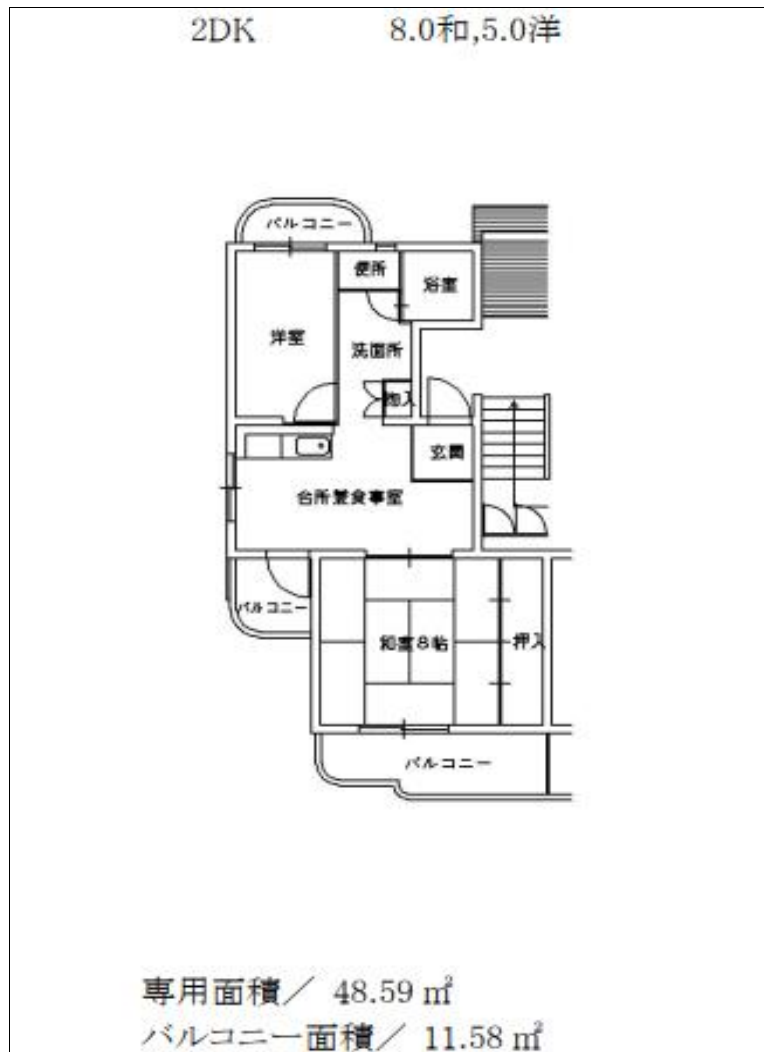

## 外観

住宅名	藤井寺道明寺住宅
所在地	〒583-0012 藤井寺市道明寺6丁目X-X-X
最寄り駅	近鉄南大阪線 道明寺駅
交通機関	近鉄南大阪線 道明寺駅→徒歩13分
間取り	1DK・2DK・3DK・3LDK・4DK
種別・構造	RC 中層(5棟3階、4・6棟4階、1～3棟・7棟5階) 高層(8棟6階)
エレベーター	8棟 有
築年月	H.1,4,5,8年度
備考・特記事項	

【間取例】 ※間取りや設備は必ずしも例のようになっているとは限りません

■部屋

■トイレ

■台所

■浴室

※浴槽・風呂釜はリースが可能な場合もあります

【間取例】 ※間取りや設備は必ずしも例のようになっているとは限りません

■部屋

■トイレ