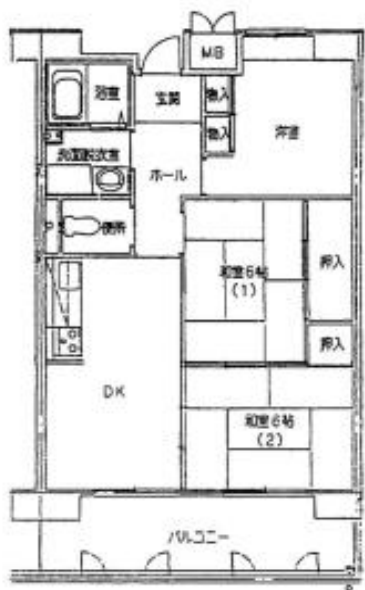

5608 藤井寺川北

外観

住宅名	藤井寺川北住宅
所在地	〒583-0001 藤井寺市川北2丁目X-X-X
最寄り駅	JR大和路線 駅柏原駅
交通機関	JR大和路線 柏原駅→徒歩12分
間取り	1DK・2DK・3DK・4DK
種別・構造	WRC 中層(3棟5階) 高層(1~2棟7階)
エレベーター	有
築年月	H.8,9年度
備考・特記事項	

【間取例】 ※間取りや設備は必ずしも例のようになっているとは限りません

2DK 浴槽 6.0和,5.0洋

専用面積 / 52.21 m²

バルコニー面積 / 10.32 m²

■部屋

■トイレ

■台所

■浴室

【間取例】 ※間取りや設備は必ずしも例のようになっているとは限りません

3DK 浴槽 6.0和,6.0和,5.0洋

専用面積 / 62.63㎡

バルコニー面積 / 12.26㎡

■部屋

■トイレ

■台所

■浴室

※浴槽・風呂釜はリースが可能な場合もあります