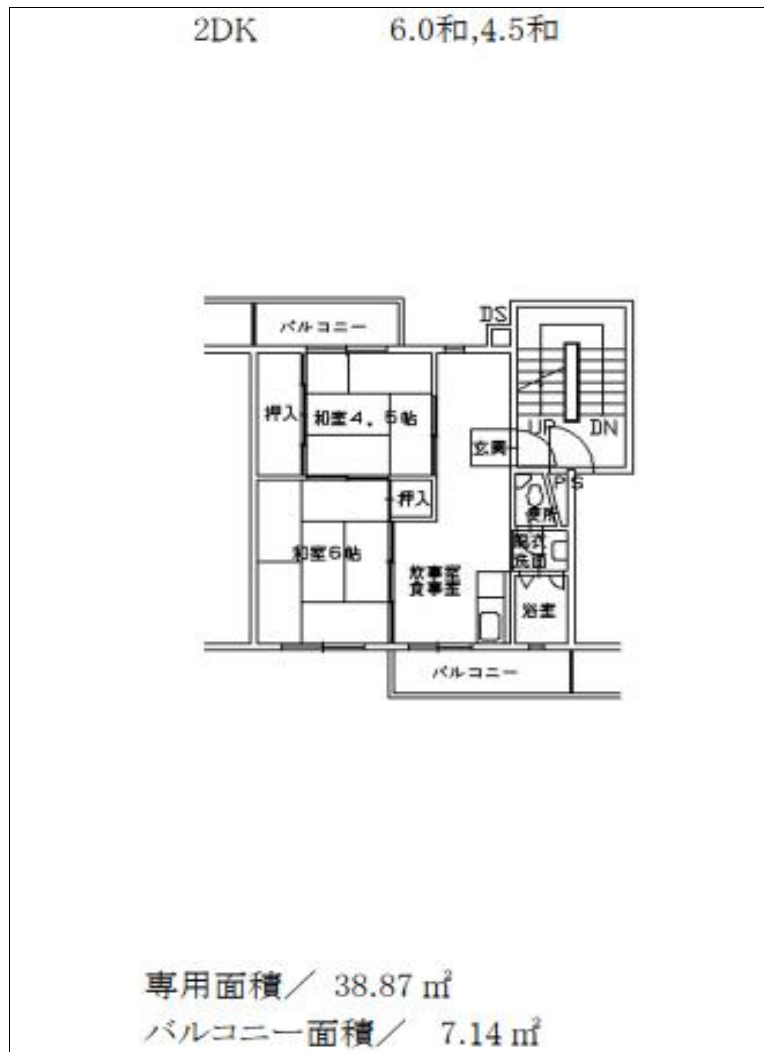

9201 狭山

外観

住宅名	狭山住宅
所在地	〒589-0022 大阪狭山市西山台4丁目 X-X-X
最寄り駅	南海高野線 金剛駅
交通機関	南海高野線 金剛駅→バス7分→西 山台南→徒歩1分
間取り	2K・2DK・3K・3DK
種別・構造	PC 中層(1・7・10~11・13~21棟5階)
	PC壁式 中層(2~4・8~9・12棟5階)
	RC 中層(22~25・27~29・32~39・41棟5階)
	RC壁式 中層(26・30・40・42~44棟5階)
エレベーター	無
築年月	S.44,45年度
備考・特記事項	

【間取例】 ※間取りや設備は必ずしも例のようになっているとは限りません

■部屋

■トイレ

■台所

■浴室

※浴槽・風呂釜はリースが可能な場合もあります

【間取例】 ※間取りや設備は必ずしも例のようになっているとは限りません

■部屋