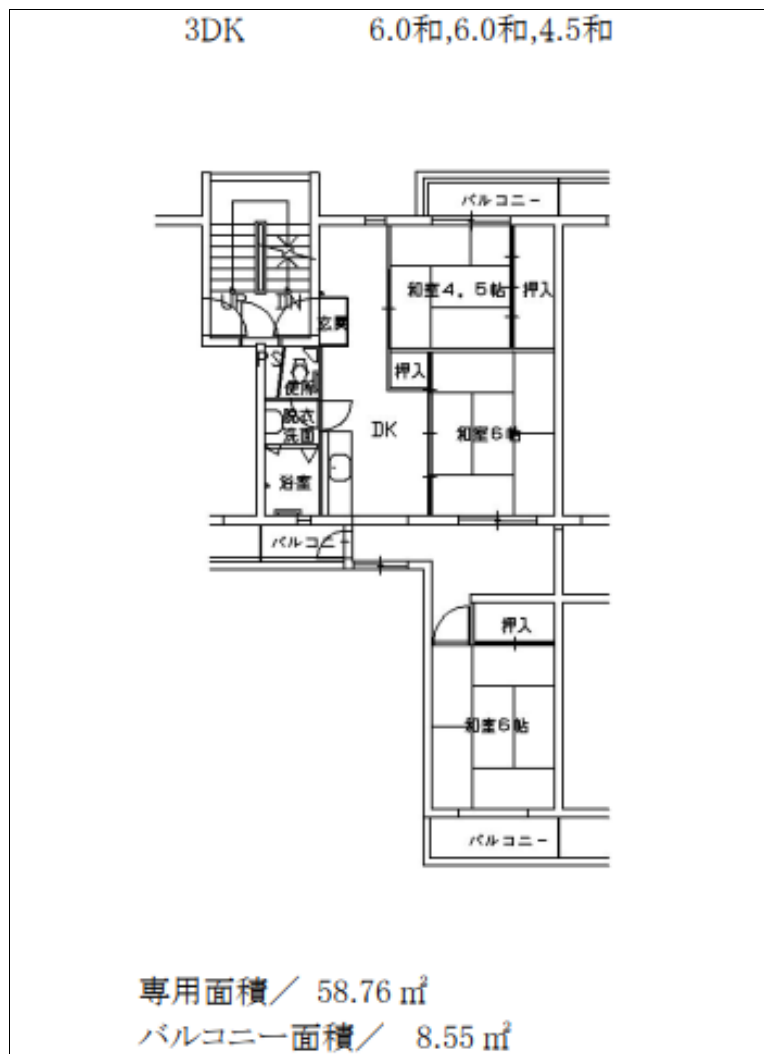

9201 狭山

外観

住宅名	狭山住宅
所在地	〒589-0022 大阪狭山市西山台4丁目 X-X-X
最寄り駅	南海高野線 金剛駅
交通機関	南海高野線 金剛駅→バス7分→西 山台南→徒歩1分
間取り	2K・2DK・3K・3DK
種別・構造	PC 中層(1・7・10~11・13~21棟5階)
	PC壁式 中層(2~4・8~9・12棟5階)
	RC 中層(22~25・27~29・32~39・41棟5階)
	RC壁式 中層(26・30・40・42~44棟5階)
エレベーター	無
築年月	S.44,45年度
備考・特記事項	

【間取例】 ※間取りや設備は必ずしも例のようになっているとは限りません

■部屋

■トイレ

■台所

■浴室

※浴槽・風呂釜はリースが可能な場合もあります

【間取例】 ※間取りや設備は必ずしも例のようになっているとは限りません

■部屋

■トイレ

■台所

■浴室

※浴槽・風呂釜はリースが可能な場合もあります